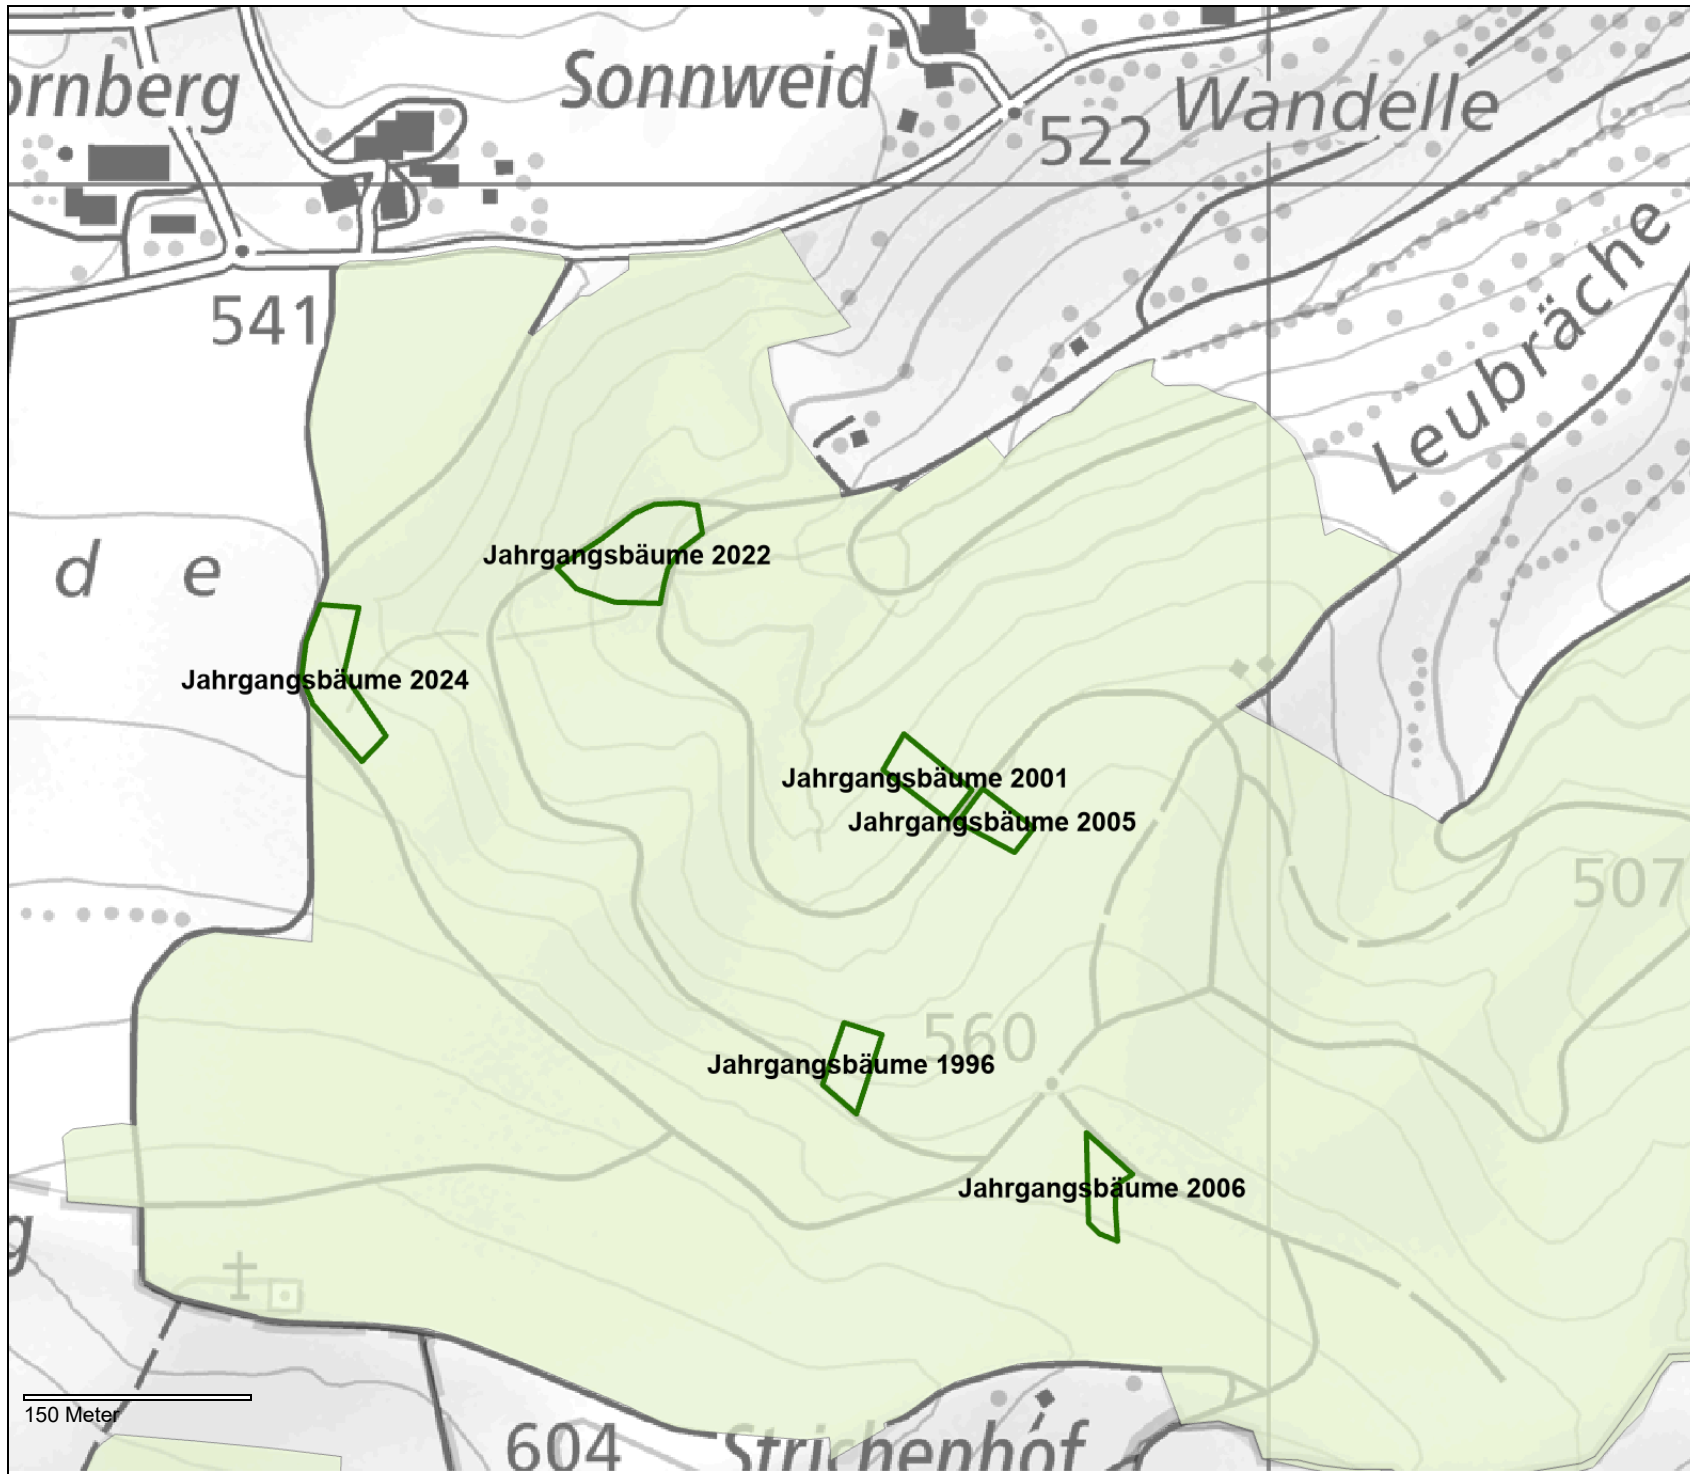

1:2500

erstellt: 17.06.2025

Jahrgangsbäume Sarben

Gemeine Herznach - Ueken

1:2500

erstellt: 17.06.2025

Jahrgangsbäume Bann

Gemeine Herznach - Ueken

1:5000

erstellt: 17.06.2025

Jahrgangsbäume Egg
Gemeine Herznach - Ueken

150 Meter

1:5000

erstellt: 17.06.2025

Legende:

Frei_Punkte

Frei_Linien

-  Bikeroute
-  Brunnenleitung
-  Brunnenleitung
-  FLW
-  Fusspfad
-  Gerinne kommunal
-  MW
-  MW/FLW
-  Quelleitung
-  Quelleitung
-  RG
-  RG mit Traktionswinde
-  Reitweg
-  Rückegasse
-  Rückegassen
-  Seippel
-  Wanderweg offiziell
-  Wasserleitung
-  StrASP
-  keine StrASP
-  Frei