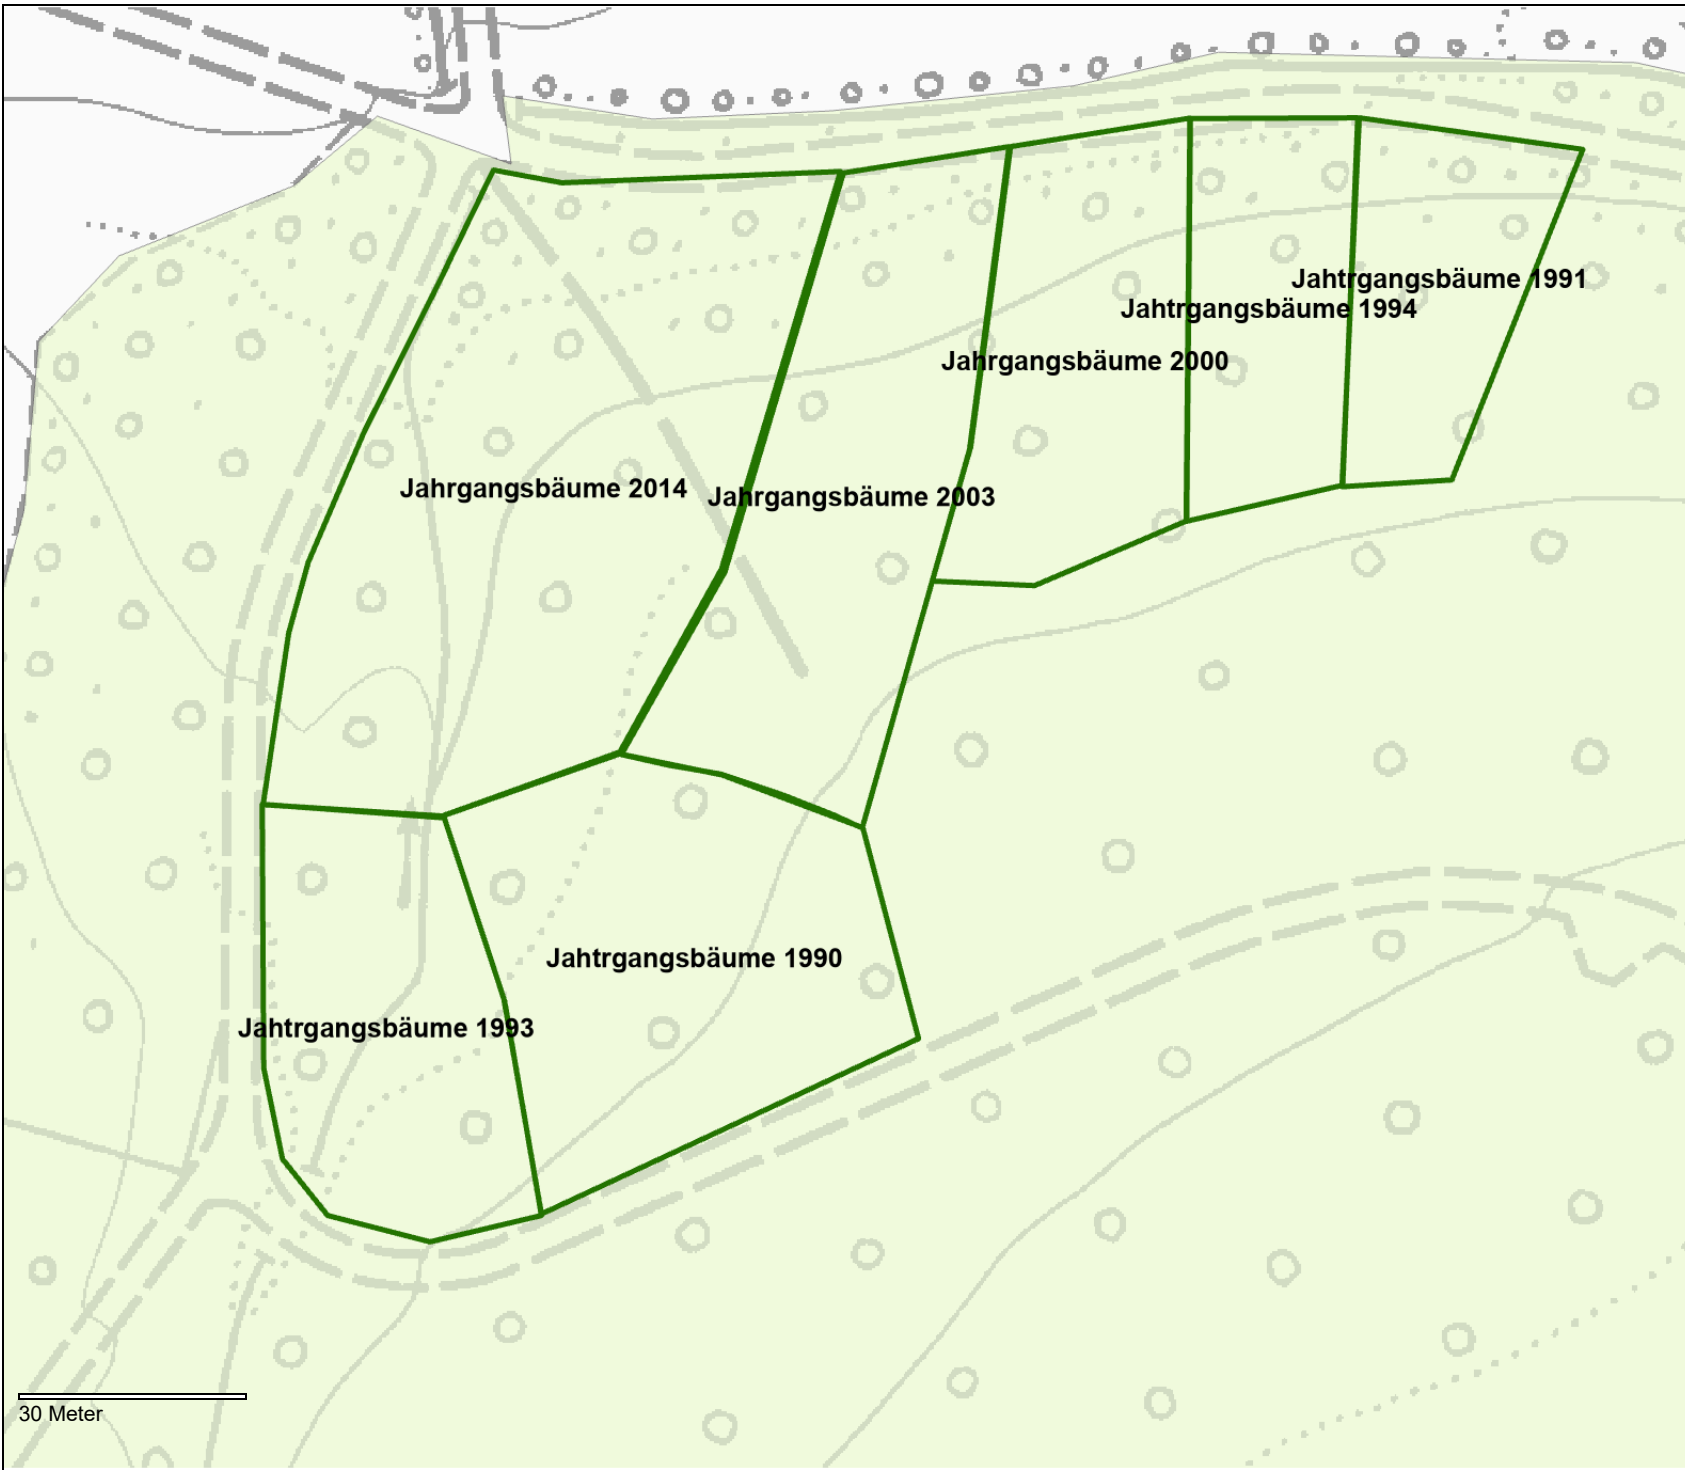

Jahrgangsbäume Sarben

Gemeine Herznach - Ueken

30 Meter

igis

1:1000

erstellt: 17.06.2025

Jahrgangsbäume Sarben

Gemeine Herznach - Ueken

1:2500

erstellt: 17.06.2025

Jahrgangsbäume Sarben

Gemeine Herznach - Ueken

1:2500

erstellt: 17.06.2025

Jahrgangsbäume Bann

Gemeine Herznach - Ueken

1:5000

erstellt: 17.06.2025

Jahrgangsbäume Egg
Gemeine Herznach - Ueken

150 Meter

1:5000

erstellt: 17.06.2025

Legende:

Frei_Punkte

Frei_Linien

-  Bikeroute
-  Brunnenleitung
-  Brunnenleitung
-  FLW
-  Fusspfad
-  Gerinne kommunal
-  MW
-  MW/FLW
-  Quelleitung
-  Quelleitung
-  RG
-  RG mit Traktionswinde
-  Reitweg
-  Rückegasse
-  Rückegassen
-  Seippel
-  Wanderweg offiziell
-  Wasserleitung
-  StrASP
-  keine StrASP
-  Frei