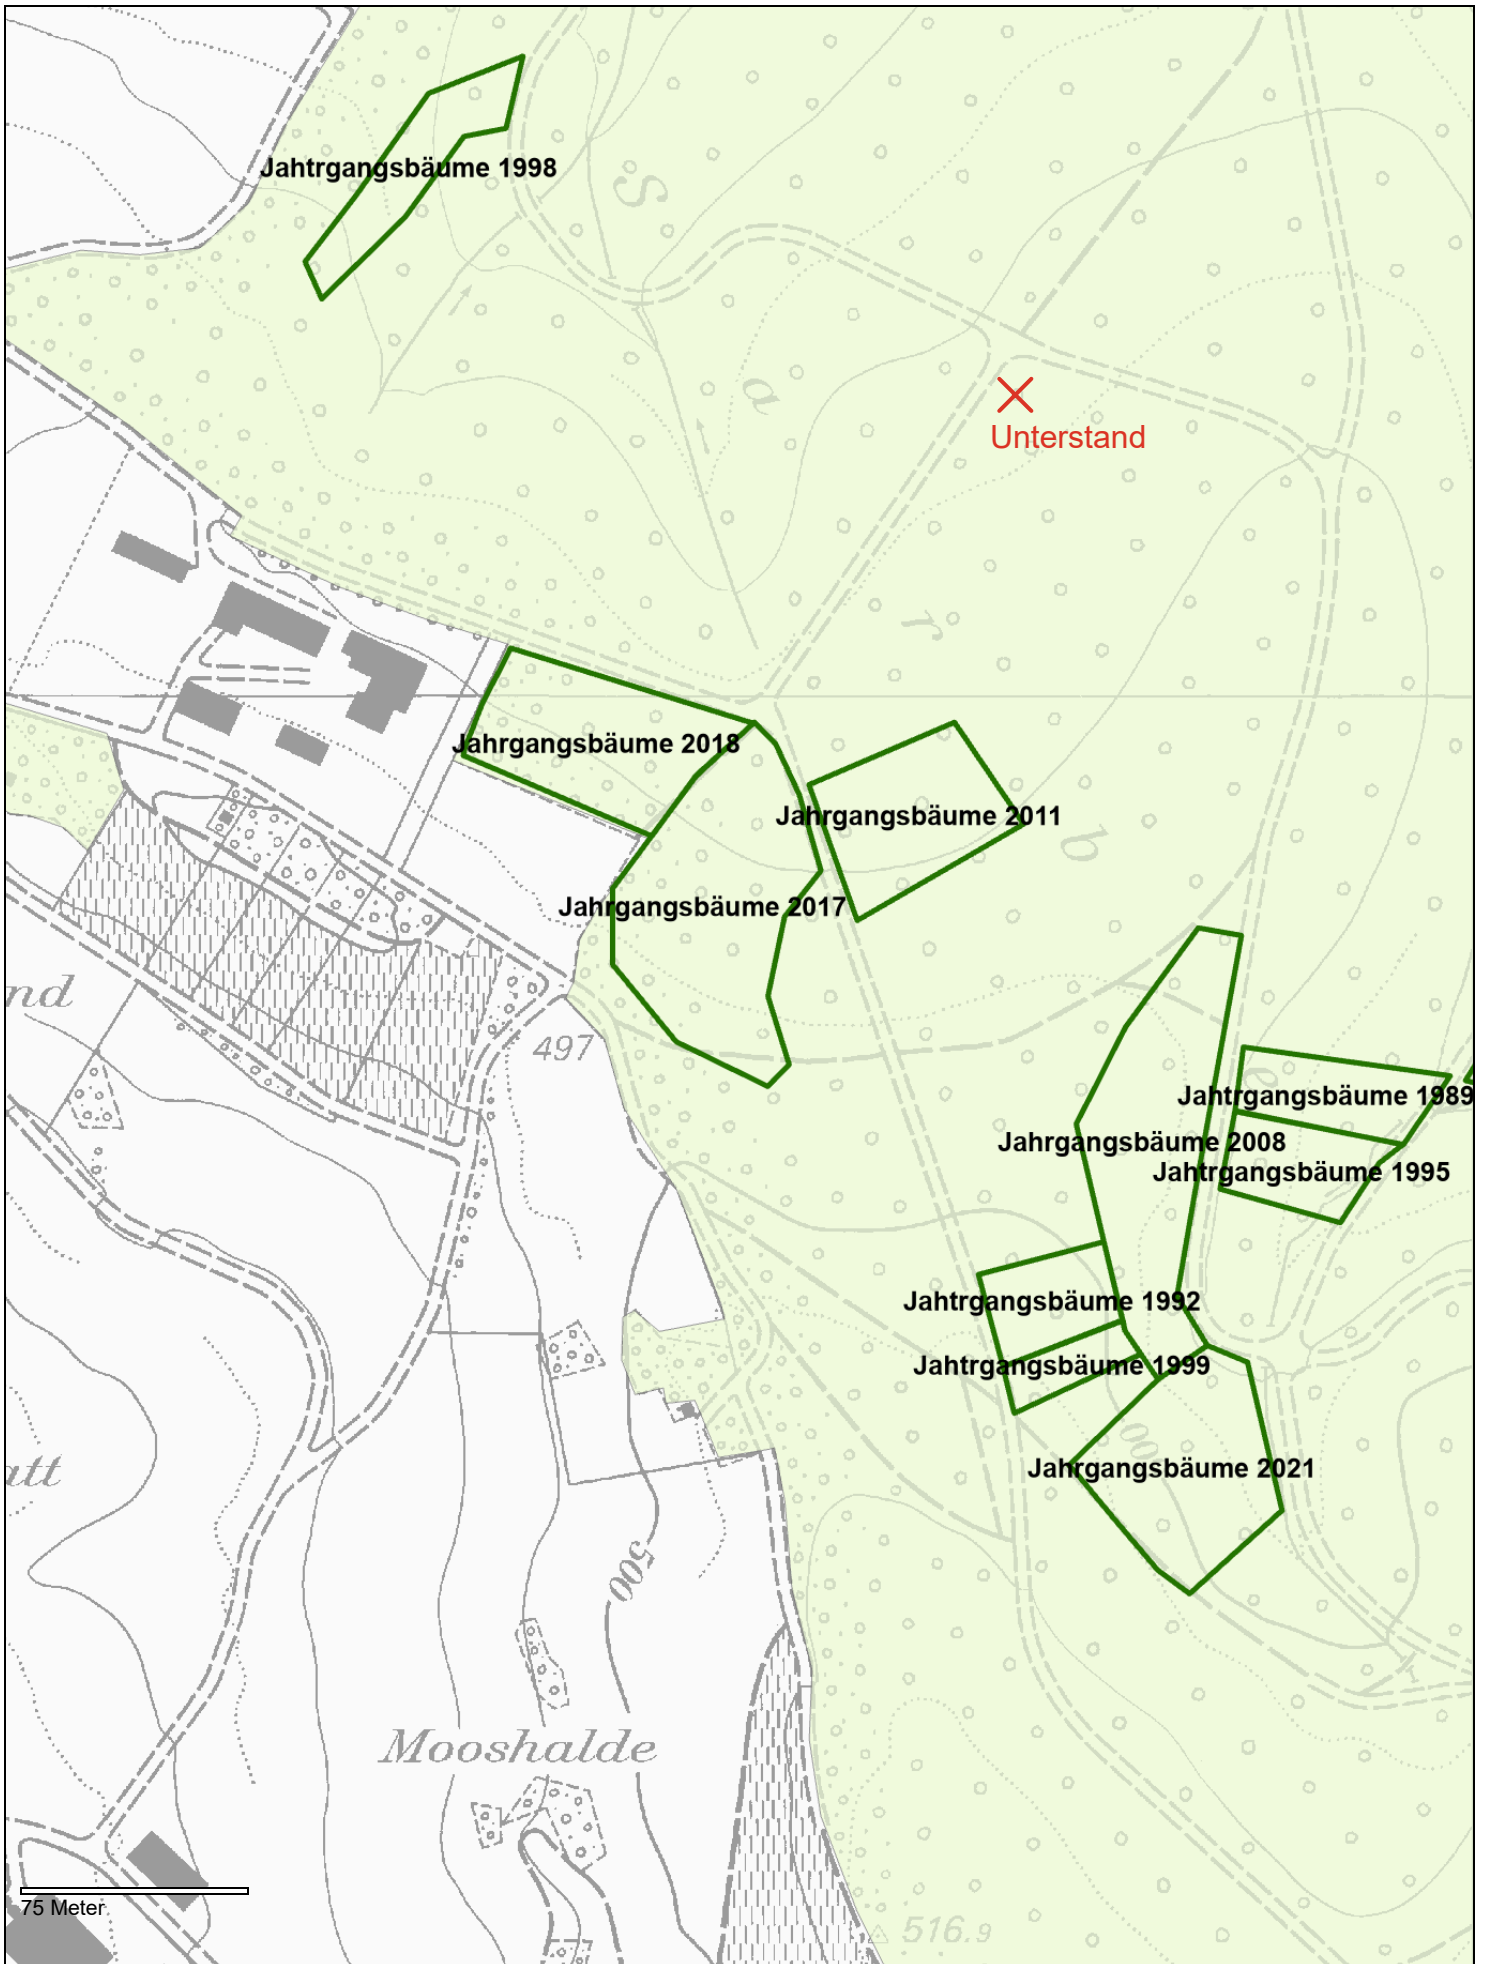

Jahrgangsbäume Sarben

Gemeine Herznach - Ueken

30 Meter

igis

1:1000

erstellt: 17.06.2025

Jahrgangsbäume Sarben

Gemeine Herznach - Ueken

1:5000

erstellt: 17.06.2025

Jahrgangsbäume Egg
Gemeine Herznach - Ueken

150 Meter

1:5000

erstellt: 17.06.2025

Legende:

Frei_Punkte

Frei_Linien

-  Bikeroute
-  Brunnenleitung
-  Brunnenleitung
-  FLW
-  Fusspfad
-  Gerinne kommunal
-  MW
-  MW/FLW
-  Quelleitung
-  Quelleitung
-  RG
-  RG mit Traktionswinde
-  Reitweg
-  Rückegasse
-  Rückegassen
-  Seippel
-  Wanderweg offiziell
-  Wasserleitung
-  StrASP
-  keine StrASP
-  Frei