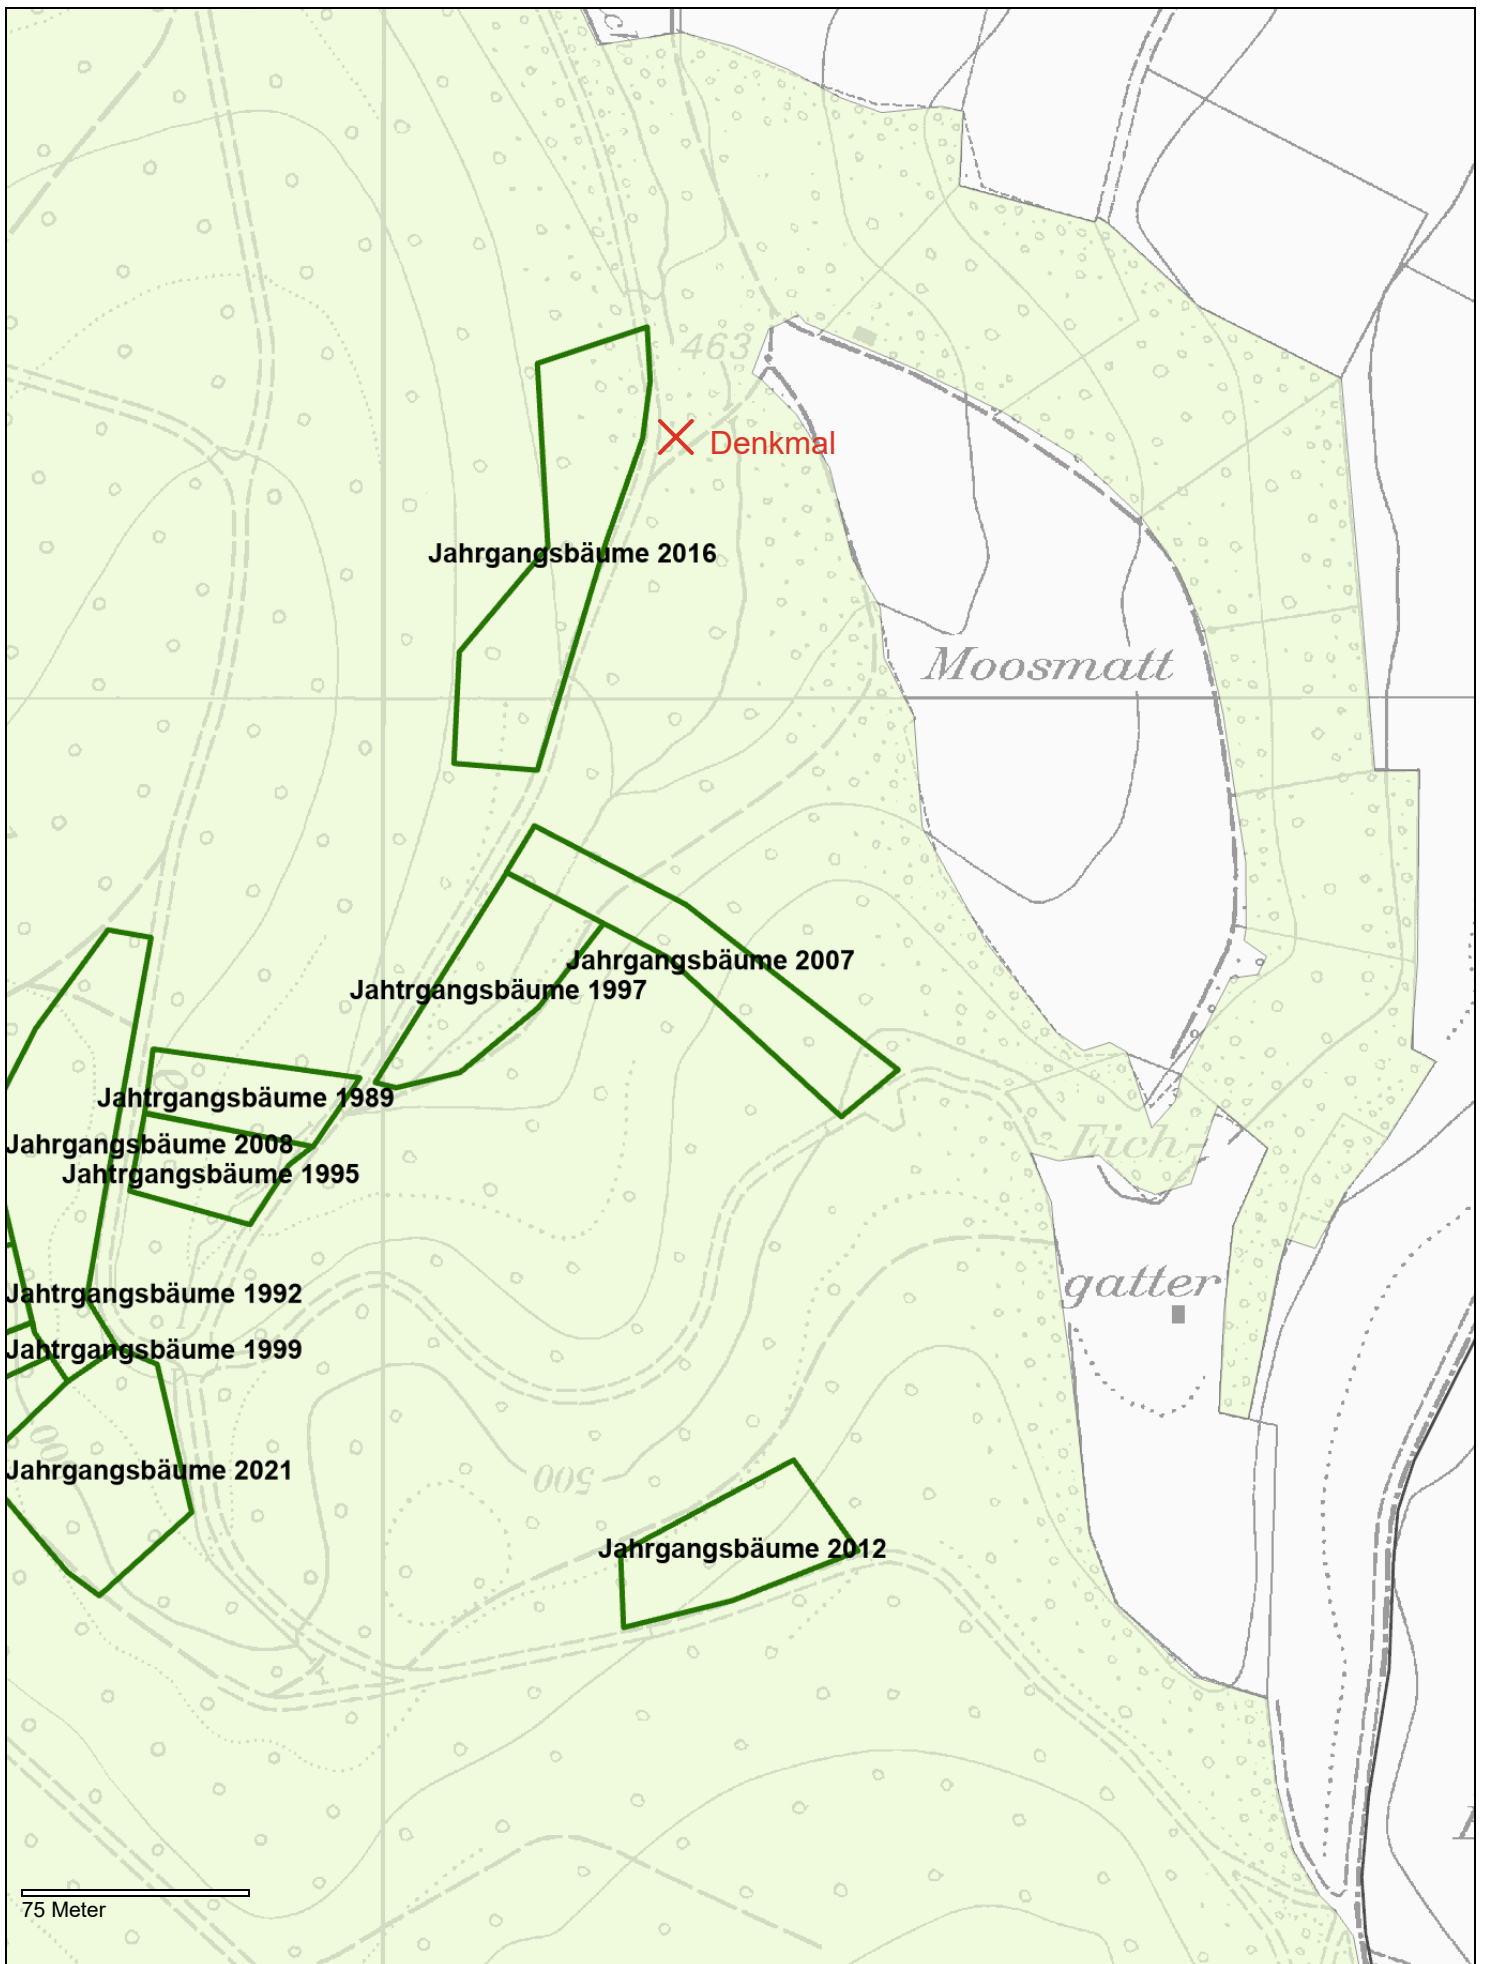

Jahrgangsbäume Sarben

Gemeine Herznach - Ueken

30 Meter

igis

1:1000

erstellt: 17.06.2025

Jahrgangsbäume Sarben

Gemeine Herznach - Ueken

1:2500

erstellt: 17.06.2025

Jahrgangsbäume Sarben

Gemeine Herznach - Ueken

1:2500

erstellt: 17.06.2025

Jahrgangsbäume Bann

Gemeine Herznach - Ueken

1:5000

erstellt: 17.06.2025

Jahrgangsbäume Egg
Gemeine Herznach - Ueken

150 Meter

1:5000

erstellt: 17.06.2025

Legende:

Frei_Punkte

Frei_Linien

-  Bikeroute
-  Brunnenleitung
-  Brunnenleitung
-  FLW
-  Fusspfad
-  Gerinne kommunal
-  MW
-  MW/FLW
-  Quelleitung
-  Quelleitung
-  RG
-  RG mit Traktionswinde
-  Reitweg
-  Rückegasse
-  Rückegassen
-  Seippel
-  Wanderweg offiziell
-  Wasserleitung
-  StrASP
-  keine StrASP
-  Frei